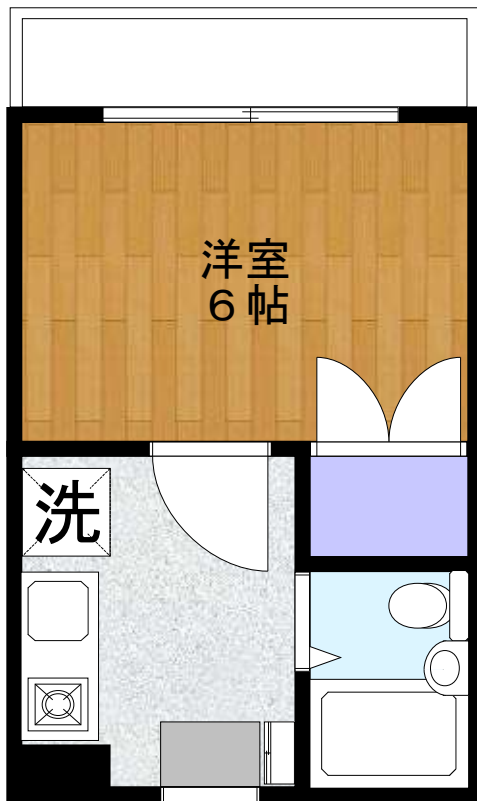

# ムーンパレス 502

アップラス又はインサイトの家賃収納サービスが  
利用必須になります。

南武線「武蔵中原」駅徒歩十分  
人気の町武蔵小杉も徒歩圏内

- ☆室内洗濯機置場
- ☆ガス1口キッチン
- ☆眺望良好。

- タウンガイド
- ・まいばすけっと 44円
  - ・セブンイレブン 200円
  - ・スーパーマルエツ 580円
  - ・ヤマダ電機 580円
  - ・三井住友銀行 420円

物件種目	賃貸マンション
最寄駅	武蔵中原
間取タイプ	1K
賃貸条件	51,000円
	敷金1ヶ月 礼金0ヶ月

物件所在地	川崎市中原区下新城 2-6-37		
交通	南武線「武蔵中原」駅 徒歩10分		
建物名	ムーンパレス		
構造・規模	鉄骨造6階建		
使用部分面積	19.11㎡		
間取内訳	洋室6帖 K3帖		
築年月	平成2年10月築	契約期間	2年
管理費等	2,000円		
駐車場	無	入居日	即入居可
現況	空室		
本体設備	プロパンガス		
各戸設備	エアコン・室内洗濯機置場		
保険	要加入18,000円～(2年間)		
備考	・(株)建ブレインズの保証委託契約利用必須 (貴料+共益費の50%で1年間 その後年間1万円)		
更新料	新賃料の1ヶ月分	物件番号	